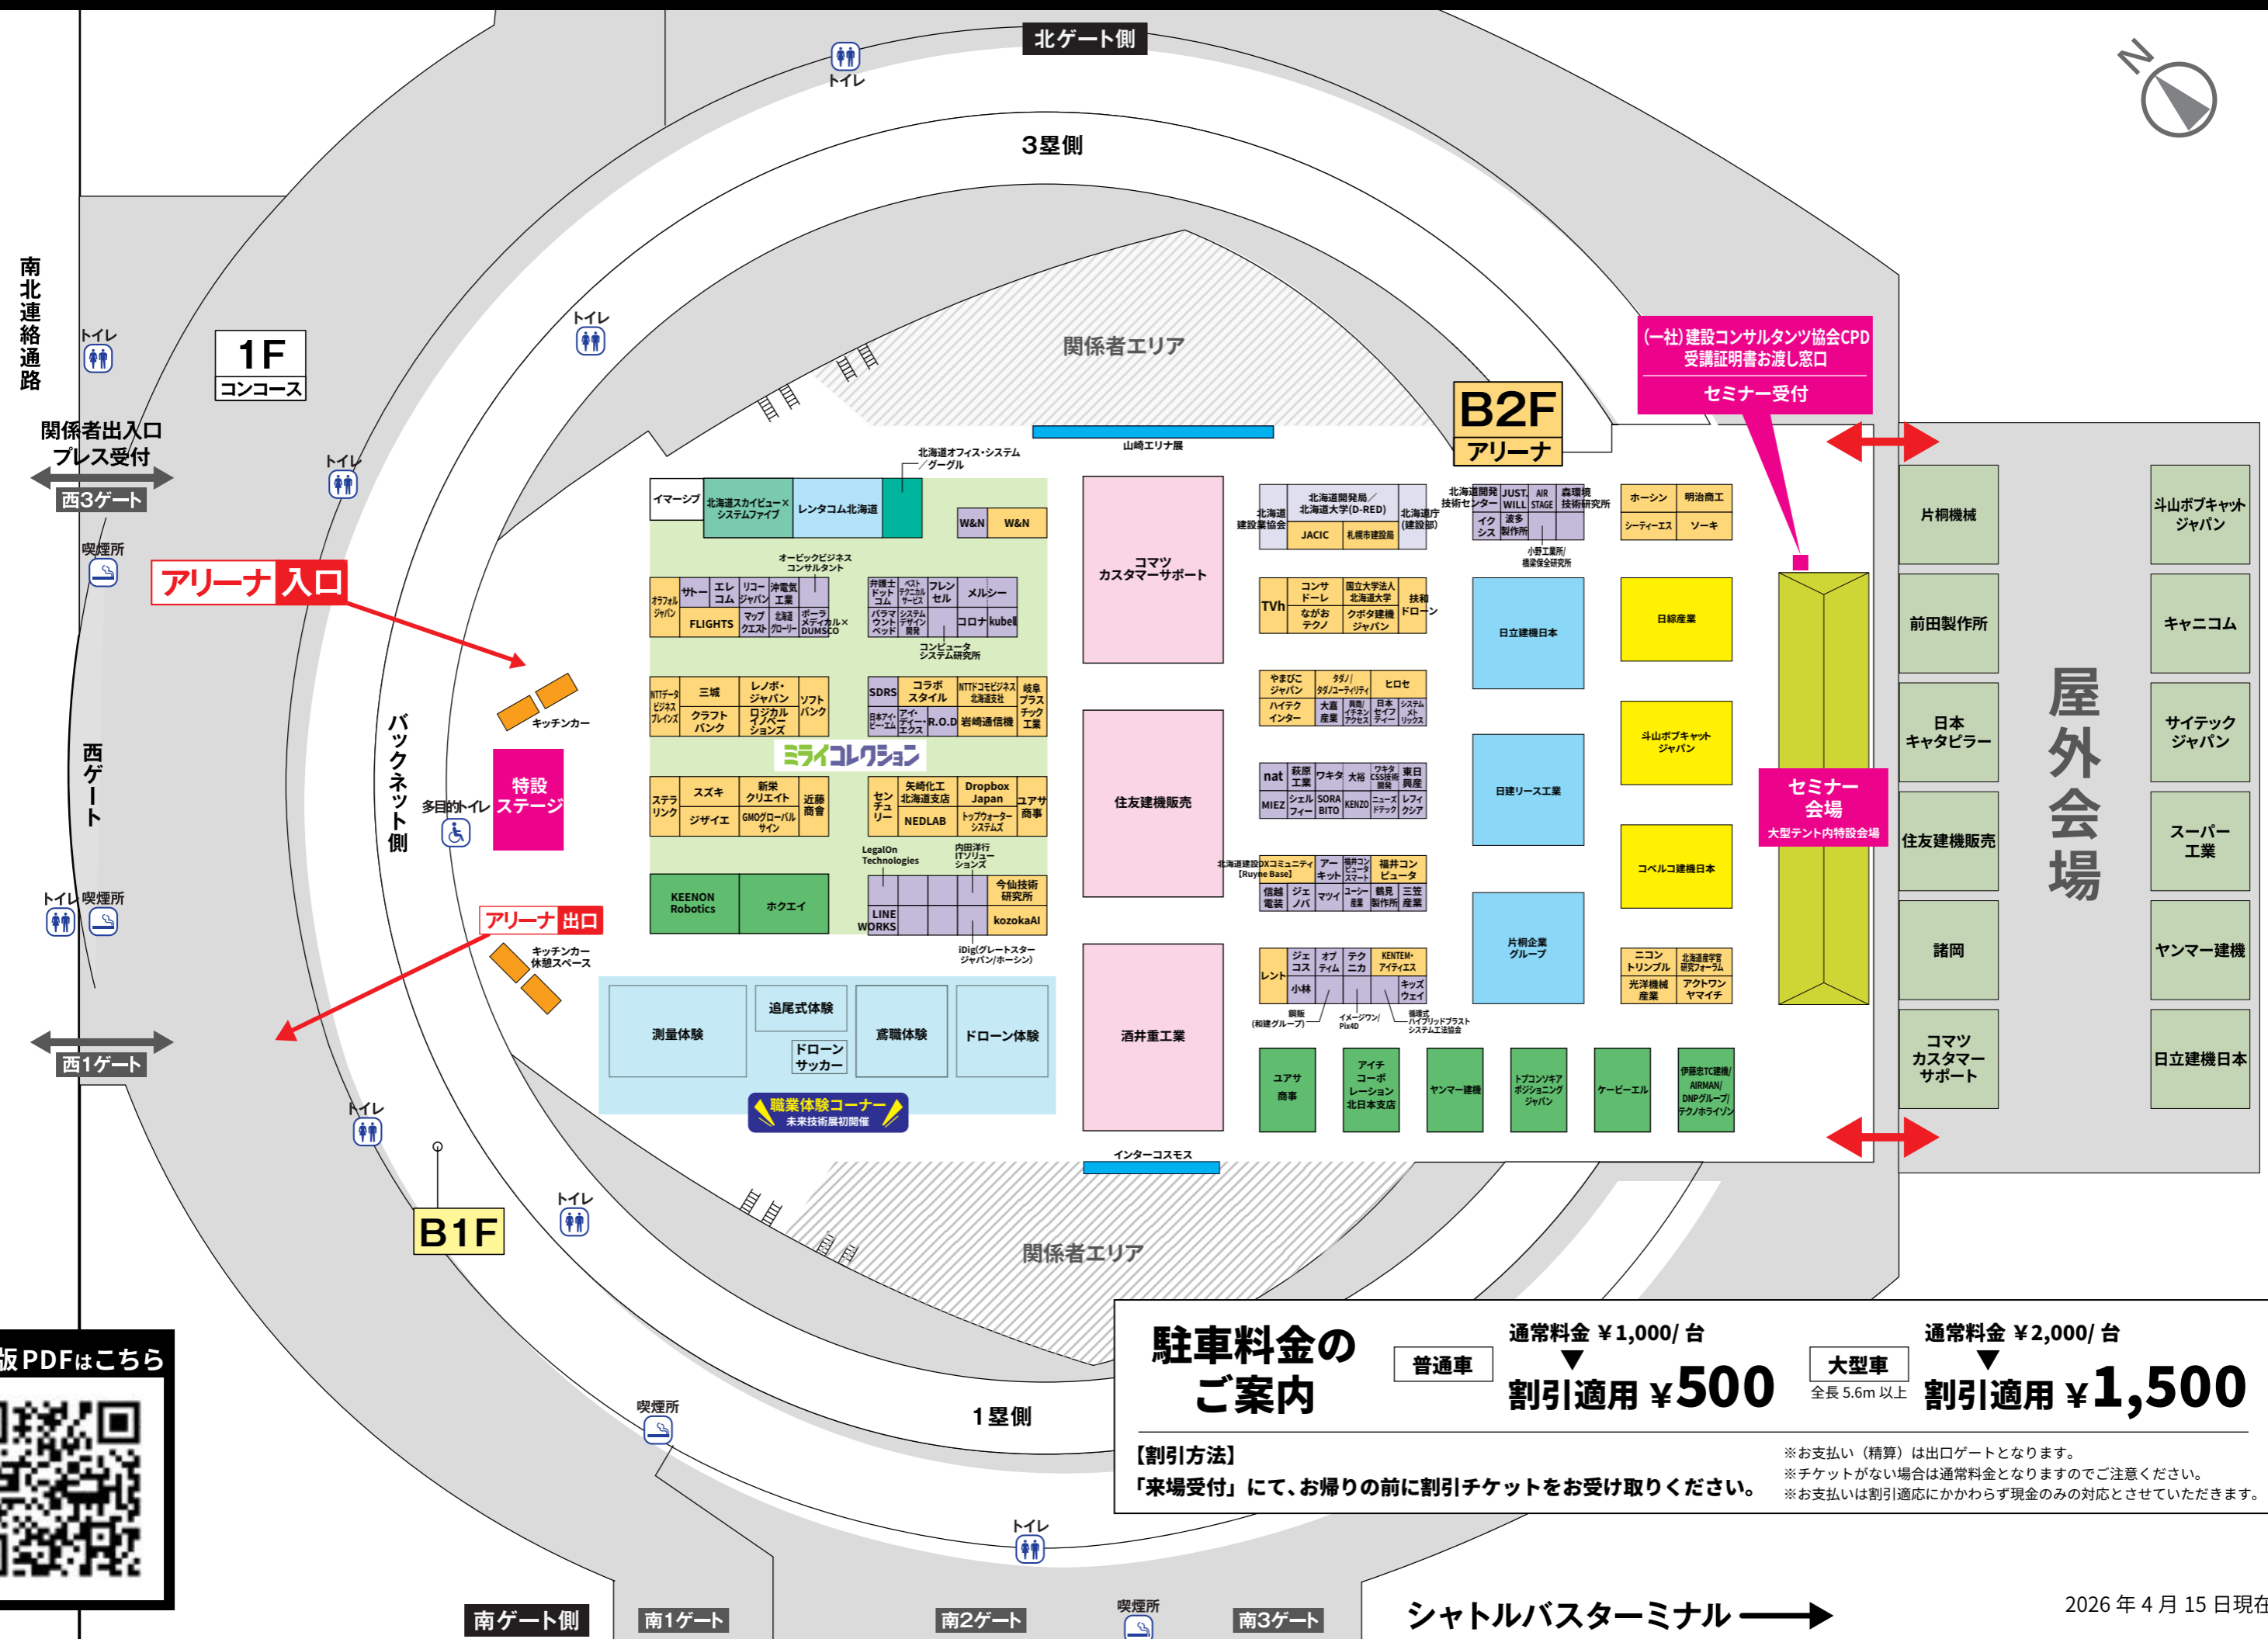

会場マップ

福住駅

アリーナ入口

アリーナ出口

(一社)建設コンサルタンツ協会CPD
受講証明書お渡し窓口
セミナー受付

セミナー会場
大型テント内特設会場

屋外会場

最新版PDFはこちら

駐車料金のご案内

普通車	通常料金 ¥1,000/台	割引適用 ¥500	大型車 全長 5.6m 以上	通常料金 ¥2,000/台	割引適用 ¥1,500
-----	---------------	-----------	-------------------	---------------	-------------

【割引方法】
「来場受付」にて、お帰りの前に割引チケットをお受け取りください。

※お支払い(精算)は出口ゲートとなります。
※チケットがない場合は通常料金となりますのでご注意ください。
※お支払いは割引適用にかかわらず現金のみの対応とさせていただきます。